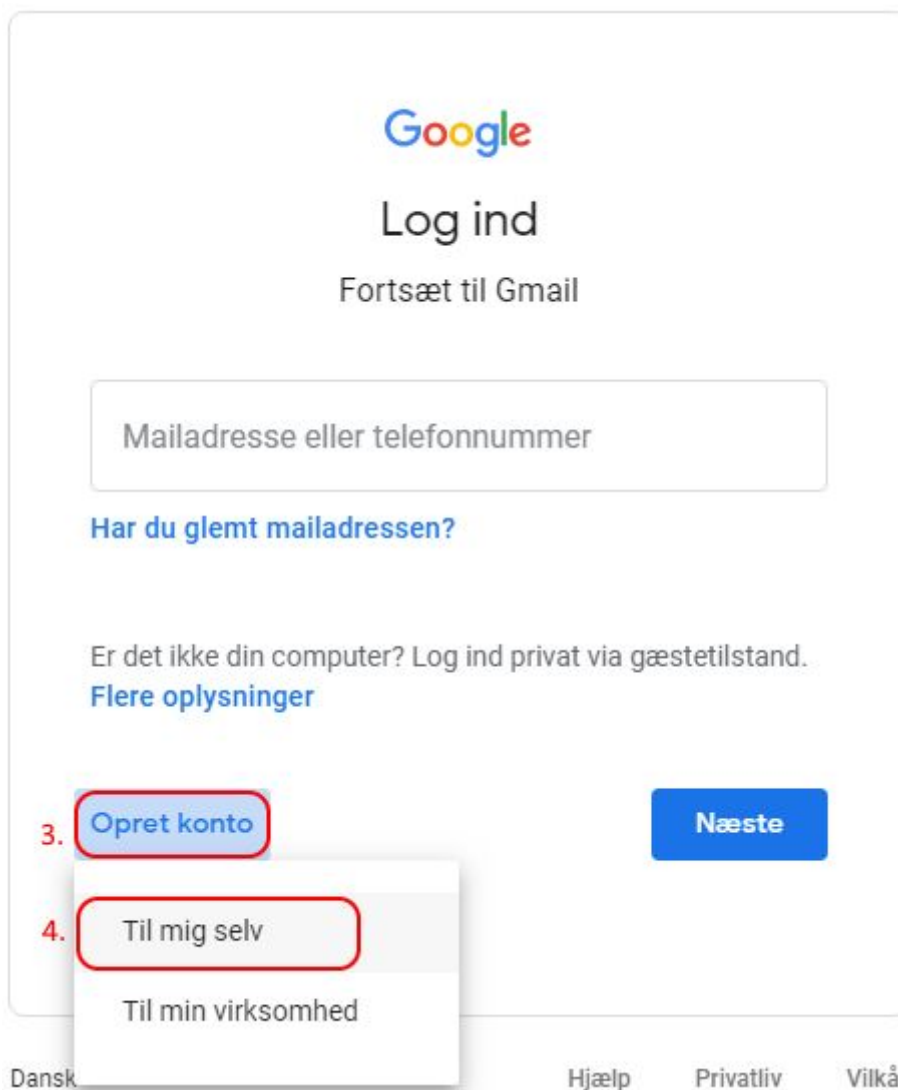

I denne Guide vil vi vise dig hvordan du opretter en E-mail på G mail.dk

1. Åbn din webbrowser dette kan være Google Chrome, Microsoft Edge, Firefox, Safari
2. Gå ind på G mail.dk
3. Tryk på "**Opret Konto**" dette kan findes på start siden af G mail.dk
4. Tryk på "**Til mig selv**" på menuen der kommer frem når du trykker på Opret konto

5. Udfyld felterne på siden du nu er på (bemærk til adgangskode skal du bruge: Mindst et stort bogstav, et lille bogstav og et tal)
6. Tryk på "**Næste**"